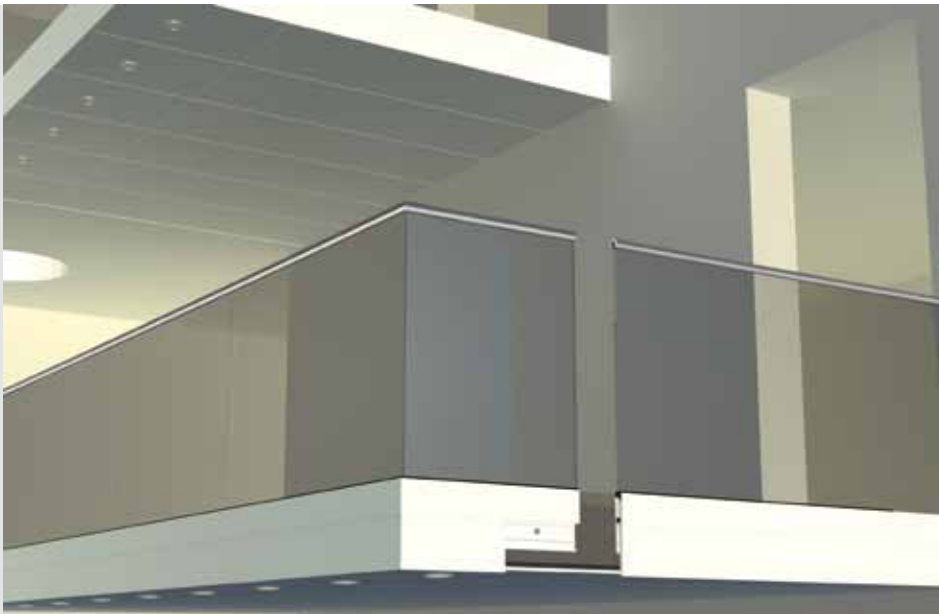

AMGlasbalustrade U 0,8 kN/m

AMGlasbalustrade U 0,8 kN/m

U staat voor de Utiliteit. Ook deze profielen kenmerken zich door eenvoud en de mogelijkheden om de gehele zijkant van de vloer te bekleden, bijvoorbeeld met RVS. Bovendien is er de mogelijkheid om wandbeplating (bijv. MDF) in op te nemen.

Wat biedt AMG?

Samen met AMG kunt u uw markt verbreden met exclusieve producten. Behalve het leveren van de onderdelen of een complete balustrade ondersteunt AMG u met adviezen en zo nodig in het gehele uitvoeringstraject. EN DAT TEGEN UITERST SCHERPE PRIJZEN

Standaardproducten

AMG levert voor glasbalustrades modulaire systemen uit voorraad. U kunt bij ons terecht voor losse onderdelen als rubbers, keggen, doos- en steunprofielen, leuningen en glas maar ook voor complete balustrades. We leveren de inklemprofielen zowel onbewerkt als gecoat in de door u gewenste kleur.

er 0.5 mtr), past tegen elke vloer, onzichtbare bevestigingsmiddelen,
n aan de wettelijke voorschriften, boven € 1.000,00 franco geleverd.