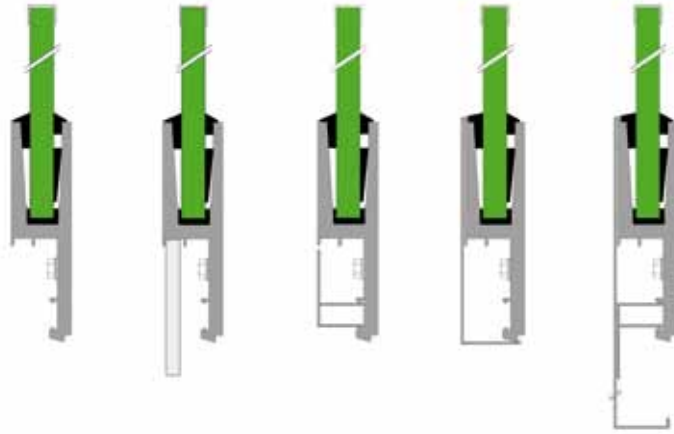

AMGlasbalustrade W 0,5 kN/m

AMGlasbalustrade W 0,5 kN/m

W staat voor Woningbouw. Het profiel voor de Woningbouw kenmerkt zich door eenvoud. Een tweede voordeel is de mogelijkheid op eenvoudige wijze de gehele zijkant van de vloer te bekleden; tot nu toe bleef meestal een stuk vloer onder het profiel zichtbaar.

AMGlasbalustrade U 0,8 kN/m

AMGlasbalustrade U 0,8 kN/m

U staat voor de Utiliteit. Ook deze profielen kenmerken zich door eenvoud en de mogelijkheden om de gehele zijkant van de vloer te bekleden, bijvoorbeeld met RVS. Bovendien is er de mogelijkheid om wandbeplating (bijv. MDF) in op te nemen.

Standaardproducten

AMG levert voor glasbalustrades modulaire systemen uit voorraad. U kunt bij ons terecht voor losse onderdelen als rubbers, keggen, doos- en steunprofielen, leuningen en glas maar ook voor complete balustrades. We leveren de inklemprofielen zowel onbewerkt als gecoat in de door u gewenste kleur.

er 0.5 mtr), past tegen elke vloer, onzichtbare bevestigingsmiddelen,
n aan de wettelijke voorschriften, boven € 1.000,00 franco geleverd.

AMGlasbalustrade U 3 kN/m

U staat voor de Utiliteit. Deze balustrade wordt toegepast waar zich veel mensen gelijktijdig kunnen verzamelen.