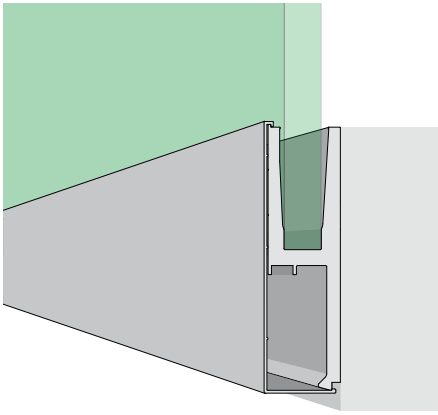

AMGlasbalustrade U 3 kN/m

U staat voor de Utiliteit. Deze balustrade wordt toegepast waar zich veel mensen gelijktijdig kunnen verzamelen.

Ook deze profielen kenmerken zich door eenvoud en de mogelijkheden om de gehele zijkant van de vloer te bekleden, bijvoorbeeld met RVS. Bovendien is er de mogelijkheid om wandbeplating (bijv. MDF) in op te nemen.