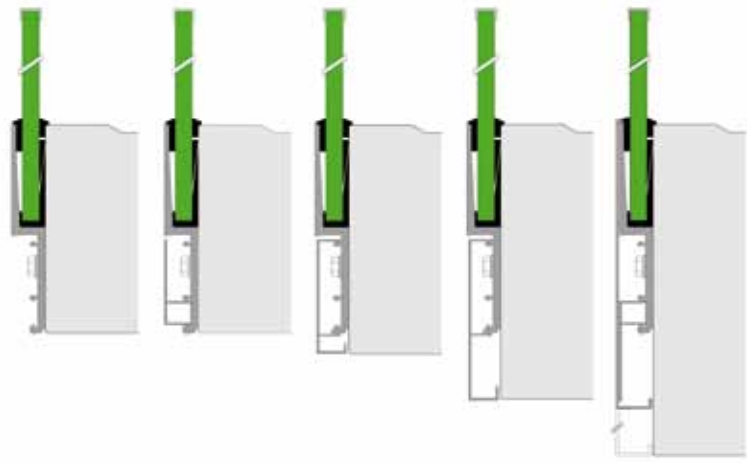

AMGlasbalustrade W 0,5 kN/m

AMGlasbalustrade W 0,5 kN/m

W staat voor Woningbouw. Het profiel voor de Woningbouw kenmerkt zich door eenvoud. Een tweede voordeel is de mogelijkheid op eenvoudige wijze de gehele zijkant van de vloer te bekleden; tot nu toe bleef meestal een stuk vloer onder het profiel zichtbaar.