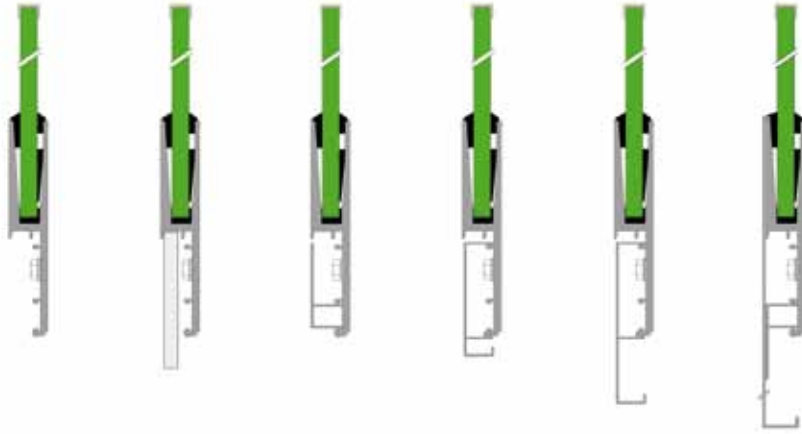

AMGlasbalustrade U 0,8 kN/m

AMGlasbalustrade U 0,8 kN/m

U staat voor de Utiliteit. Ook deze profielen kenmerken zich door eenvoud en de mogelijkheden om de gehele zijkant van de vloer te bekleden, bijvoorbeeld met RVS. Bovendien is er de mogelijkheid om wandbeplating (bijv. MDF) in op te nemen.

Wat biedt AMG?

Samen met AMG kunt u uw markt verbreden met exclusieve producten. Behalve het leveren van de onderdelen of een complete balustrade ondersteunt AMG u met adviezen en zo nodig in het gehele uitvoeringstraject. EN DAT TEGEN UITERST SCHERPE PRIJZEN